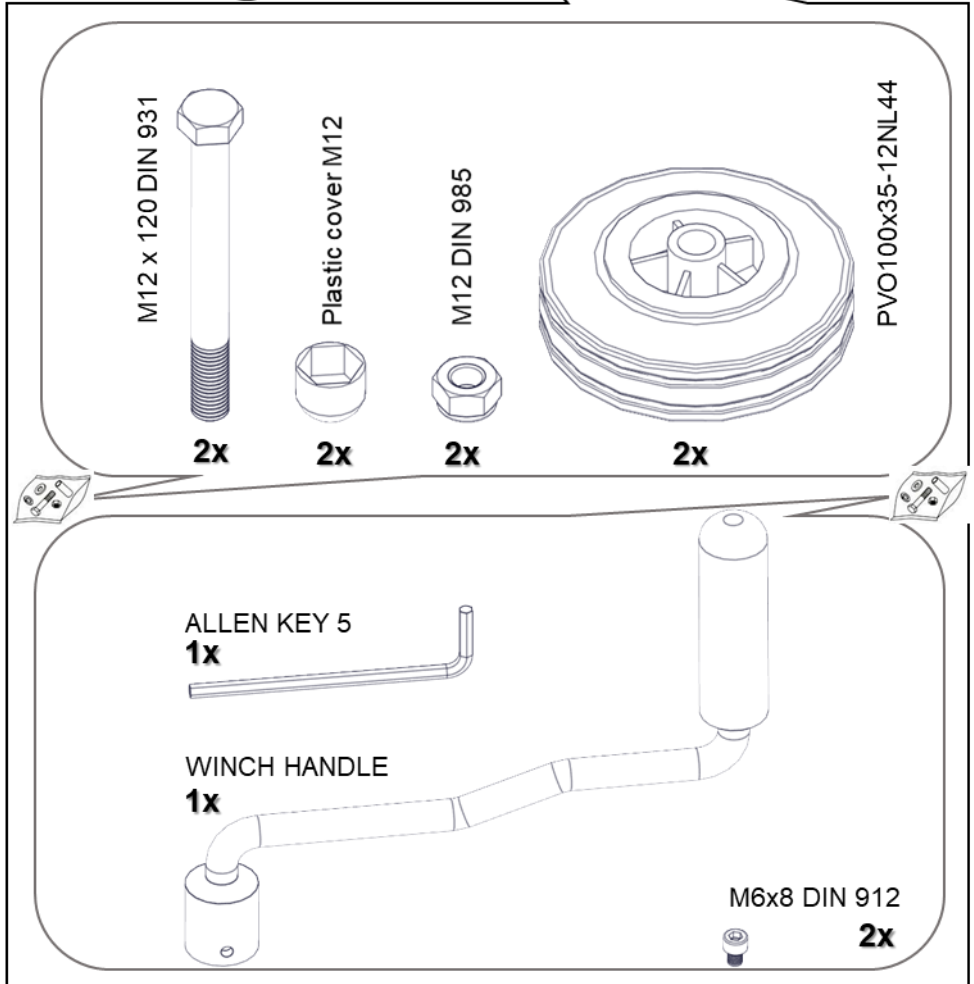

User Manual

21. 11. 2018

1.1

WRENCH 19

2x

M12 x 120 DIN 931

2x

Plastic cover M12

2x

M12 DIN 985

2x

PVO100x35-12NL44

2x

ALLEN KEY 5
1x

WINCH HANDLE
1x

M6x8 DIN 912

2x

1**2****3**

1.2

8

1.3

6

1**2****3**

8

8

9

10

11

12

13

14

10