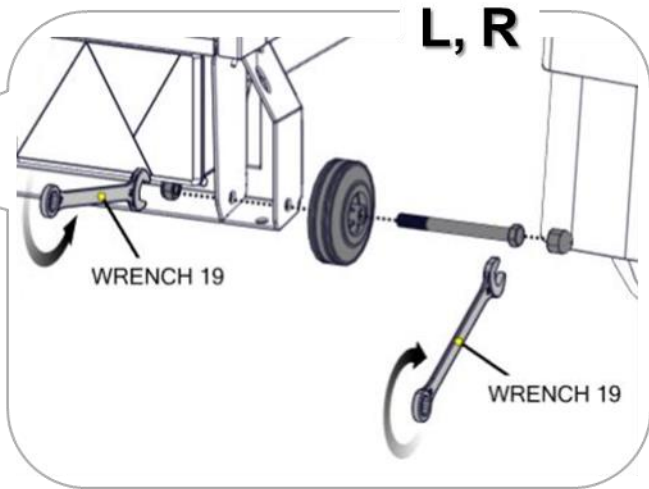

2x

M12 DIN 985

2x

PVO100x35-12NL44

2x

ALLEN KEY 5
1x

WINCH HANDLE
1x

M6x8 DIN 912

2x

1**2****3**

1.2

8

1.3

6

1**2****3**

8