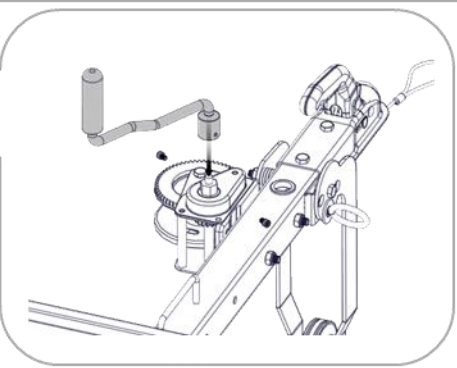

2x

M12 DIN 985

2x

PVO100x35-12NL44

2x

ALLEN KEY 5
1x

WINCH HANDLE
1x

M6x8 DIN 912

2x

1**2****3**

1.2

8

1.3

6

1**2****3**

8