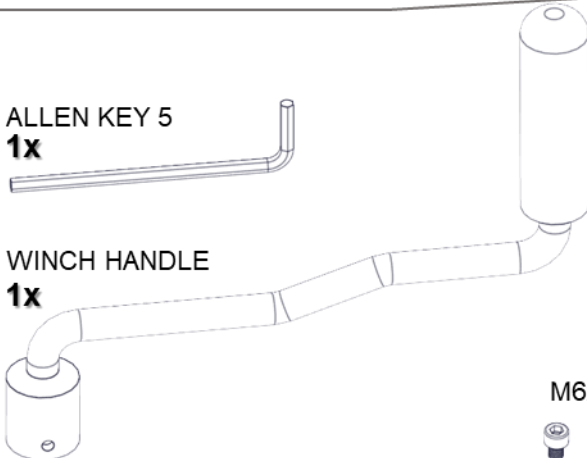

2x

M12 DIN 985

2x

PVO100x35-12NL44

2x

ALLEN KEY 5
1x

WINCH HANDLE
1x

M6x8 DIN 912

2x

1**2****3**

1.2

8

1.3

6

1**2****3**

8